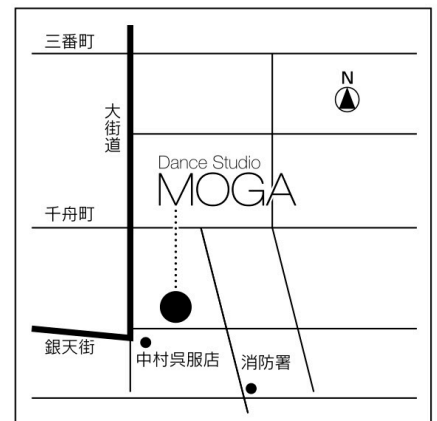

2025. 春が来た! 暖かい陽気に包まれて 新たな自分の魅力を開花♡ 4 MOGA de DANCE

踊る基地 DANCE STUDIO MOGA

PICK UP

OPEN CLASS

《大人が楽しめる多彩なクラス》

様々なジャンルの大人向けクラスが充実しているMOGA 要チェック!
4月からは新しいクラスも登場。

School Class

《子どもの本気をダンスで応援!!》

- ★プチJr.2...未就学児
- ★Jr.2...小学1年～3年生
- ★Jr.クリーム...小学4年～6年生
- ★Jr.ソーダ...小学4年～6年生
- ★SPEED-T...中学生
- ★SPEED-S...中学生
- ★D-MAX...高校生

無料体験(1回)できます

ボディケアmogaで カラダごきげん

今月も登場、癒しの空間「グリーンスポット」
ストレッチ&お茶タイム

※詳しくはボディケアカレンダーを受付でもらってね♡